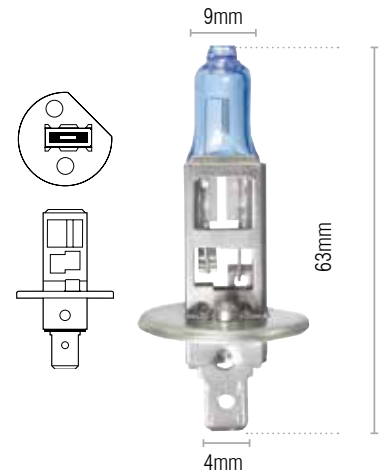

H1

Halogen Globes

Part No.	Globe Type	Volts	Watts	Base	Qty
GLX16550	Standard	12	55	P14.5s	1
GLX16350	Standard	12	100	P14.5s	1
GLX16360	Standard	12	130	P14.5s	1
GLX16553	Xenon Blue	12	55	P14.5s	1
GLX16551	Xenon +30%	12	55	P14.5s	1
GLX16502	Xenon +50%	12	55	P14.5s	1
GLX16502TP	Xenon +50%	12	55	P14.5s	2
GLX16555	Long Life	12	55	P14.5s	1
GLX16556	Heavy Duty +50%	12	55	P14.5s	1
GLX16556TP	Heavy Duty +50%	12	55	P14.5s	2
GLX16560	Standard	24	70	P14.5s	1
GLX16300	Standard	24	100	P14.5s	1
GLX16310	Standard	24	130	P14.5s	1
GLX16563	Xenon Blue	24	70	P14.5s	1
GLX16565	Long Life	24	70	P14.5s	1
GLX16564	Heavy Duty	24	70	P14.5s	1
GLX16566	Heavy Duty +50%	24	70	P14.5s	1
GLX16566TP	Heavy Duty +50%	24	70	P14.5s	2