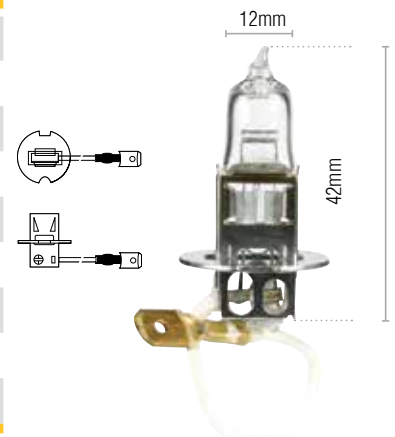

H1

Halogen Globes

Part No.	Globe Type	Volts	Watts	Base	Qty
GLX16550	Standard	12	55	P14.5s	1
GLX16350	Standard	12	100	P14.5s	1
GLX16360	Standard	12	130	P14.5s	1
GLX16553	Xenon Blue	12	55	P14.5s	1
GLX16551	Xenon +30%	12	55	P14.5s	1
GLX16502	Xenon +50%	12	55	P14.5s	1
GLX16502TP	Xenon +50%	12	55	P14.5s	2
GLX16555	Long Life	12	55	P14.5s	1
GLX16556	Heavy Duty +50%	12	55	P14.5s	1
GLX16556TP	Heavy Duty +50%	12	55	P14.5s	2
GLX16560	Standard	24	70	P14.5s	1
GLX16300	Standard	24	100	P14.5s	1
GLX16310	Standard	24	130	P14.5s	1
GLX16563	Xenon Blue	24	70	P14.5s	1
GLX16565	Long Life	24	70	P14.5s	1
GLX16564	Heavy Duty	24	70	P14.5s	1
GLX16566	Heavy Duty +50%	24	70	P14.5s	1
GLX16566TP	Heavy Duty +50%	24	70	P14.5s	2

H3

Halogen Globes

Part No.	Globe Type	Volts	Watts	Base	Qty
GLX16580	Standard	12	55	PK22s	1
GLX16380	Standard	12	100	PK22s	1
GLX16370	Standard	12	130	PK22s	1
GLX16583	Xenon Blue	12	55	PK22s	1
GLX16581	Xenon +30%	12	55	PK22s	1
GLX16585	Long Life	12	55	PK22s	1
GLX16584	Heavy Duty	12	55	PK22s	1
GLX16586	Heavy Duty +50%	12	55	PK22s	1
GLX16586TP	Heavy Duty +50%	12	55	PK22s	2
GLX16590	Standard	24	70	PK22s	1
GLX16320	Standard	24	100	PK22s	1
GLX16330	Standard	24	130	PK22s	1
GLX16593	Xenon Blue	24	70	PK22s	1
GLX16595	Long Life	24	70	PK22s	1