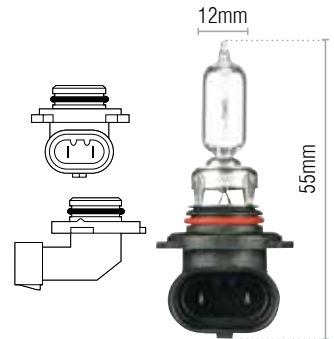

OEX Globes - Halogen

HB1 Halogen Globes

Part No.	Globe Type	Volts	Watts	Base	Qty
GLX16250	Standard	12	65/45	P29t	1

HB3 Halogen Globes

Part No.	Globe Type	Volts	Watts	Base	Qty
GLX16230	Standard	12	60	P20d	1
GLX16290	Standard	12	100	P20d	1
GLX16233	Xenon Blue	12	60	P20d	1