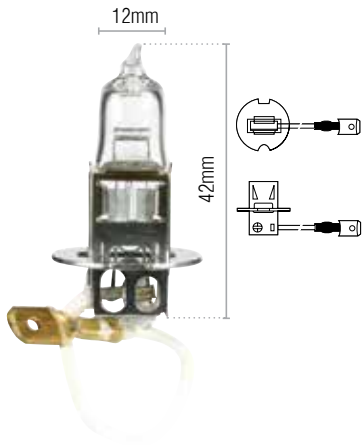

H1

Halogen Globes

Part No.	Globe Type	Volts	Watts	Base	Qty
GLX16550	Standard	12	55	P14.5s	1
GLX16350	Standard	12	100	P14.5s	1
GLX16360	Standard	12	130	P14.5s	1
GLX16553	Xenon Blue	12	55	P14.5s	1
GLX16551	Xenon +30%	12	55	P14.5s	1
GLX16502	Xenon +50%	12	55	P14.5s	1
GLX16502TP	Xenon +50%	12	55	P14.5s	2
GLX16555	Long Life	12	55	P14.5s	1
GLX16556	Heavy Duty +50%	12	55	P14.5s	1
GLX16556TP	Heavy Duty +50%	12	55	P14.5s	2
GLX16560	Standard	24	70	P14.5s	1
GLX16300	Standard	24	100	P14.5s	1
GLX16310	Standard	24	130	P14.5s	1
GLX16563	Xenon Blue	24	70	P14.5s	1
GLX16565	Long Life	24	70	P14.5s	1
GLX16564	Heavy Duty	24	70	P14.5s	1
GLX16566	Heavy Duty +50%	24	70	P14.5s	1
GLX16566TP	Heavy Duty +50%	24	70	P14.5s	2

H3

Halogen Globes

Part No.	Globe Type	Volts	Watts	Base	Qty
GLX16580	Standard	12	55	PK22s	1
GLX16380	Standard	12	100	PK22s	1
GLX16370	Standard	12	130	PK22s	1
GLX16583	Xenon Blue	12	55	PK22s	1
GLX16581	Xenon +30%	12	55	PK22s	1
GLX16585	Long Life	12	55	PK22s	1
GLX16584	Heavy Duty	12	55	PK22s	1
GLX16586	Heavy Duty +50%	12	55	PK22s	1
GLX16586TP	Heavy Duty +50%	12	55	PK22s	2
GLX16590	Standard	24	70	PK22s	1
GLX16320	Standard	24	100	PK22s	1
GLX16330	Standard	24	130	PK22s	1
GLX16593	Xenon Blue	24	70	PK22s	1
GLX16595	Long Life	24	70	PK22s	1